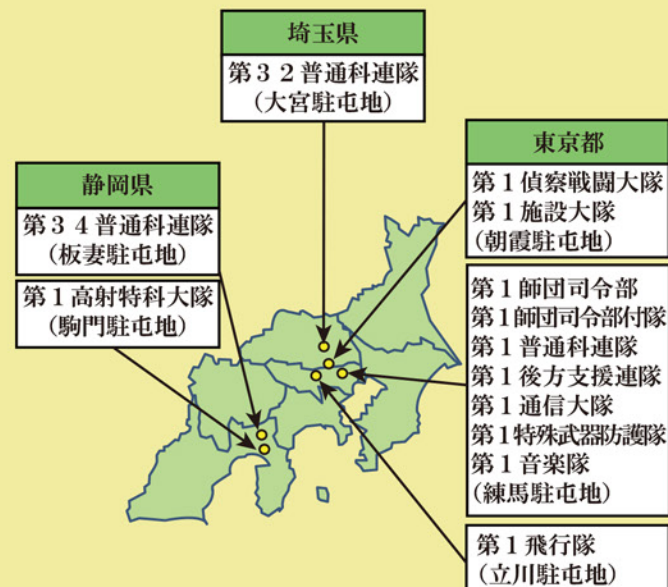

【第1師団の役割】

陸上自衛隊第1師団は、昭和37年に自衛隊第1管区隊から改編され発足しました。

東京都を始め、埼玉県、千葉県、神奈川県、茨城県、山梨県、静岡県の1都6県の防衛・警備、災害派遣、国民保護などを担当しています。

師団は、多様な任務に対応すべく訓練に励んでいるほか、近年では、大雨に係る災害派遣などを実施しています。

師団は、各種事態対処に即応し得る柔軟かつ逞しい部隊を育成していきます。

【第1師団の部隊】