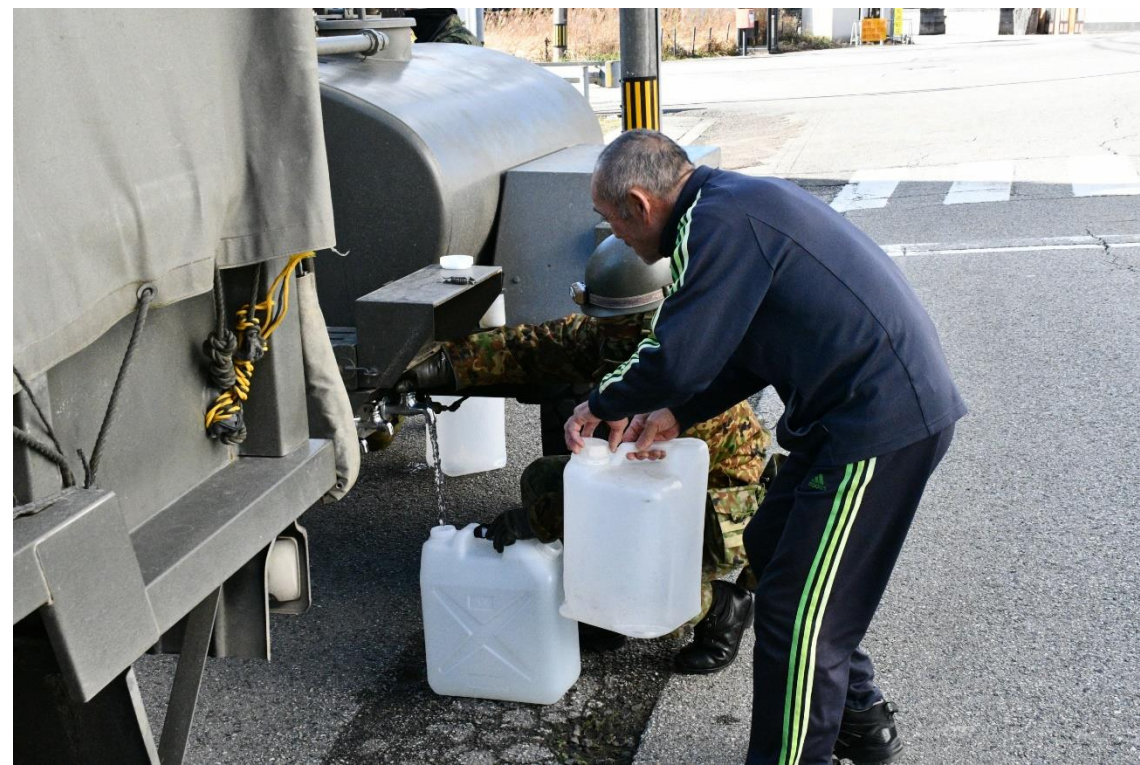

第10施設大隊

能登町 高倉公民館にて給水支援