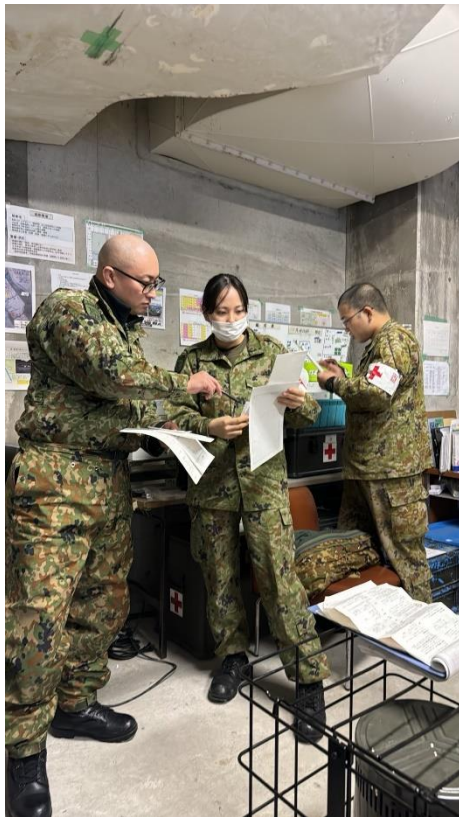

第10師団の活動状況（令和6年1月23日（火））

金沢学園幼稚園訪問（金沢駐屯地）

給水支援（穴水町）

第10師団の活動状況（令和6年1月24日（水））

衛生隊の活動（穴水町）

糧食運搬（穴水町）

第10師団の活動状況 (令和6年1月25日 (木))

七尾港 「はくおう」 巡回衛生相談 (七尾市)

物資輸送 (珠洲市)

第10師団の活動状況 (令和6年1月26日 (金))

給水支援 (能登町)

除雪作業 (珠洲市)

第10師団の活動状況（令和6年1月27日（土））

物資輸送（珠洲市）

行方不明者捜索のための土砂の除去（珠洲市塩田村）

第10師団の活動状況 (令和6年1月28日(日))